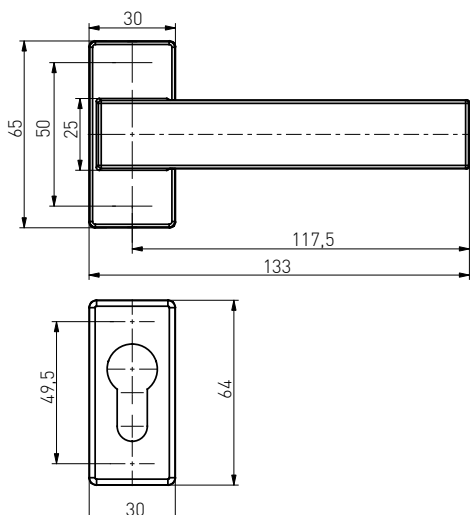

Piaskowane

Sandblasted / Sandgestrahlt / Sablée / Матовое

Szczotkowane

Brushed / Gebürstet / Brossée / Шлифованное

Rysunek techniczny

Technical drawing / Abmessungen / Fiche technique / Чертеж

4 x nitonakretka M4
4 x M4 Rivet nut
4 x nitonakretka M4
4 x заклепка M4

8 x samowiert \varnothing 3,5 x 18mm
8 x \varnothing 3,5 x 18mm Self-drilling screw
8 x vis autoforeuse \varnothing 3,5 x 18mm
8 x саморез \varnothing 3,5 x 18mm