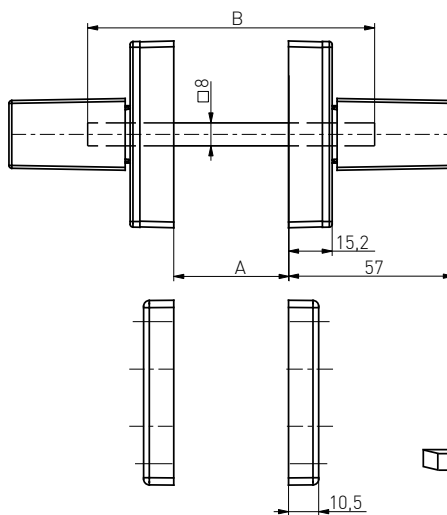

Piaskowane

Sandblasted / Sandgestrahlt / Sablée / Матовое

Szczotkowane

Brushed / Gebürstet / Brossée / Шлифованное

Rysunek techniczny

Technical drawing / Abmessungen / Fiche technique / Чертеж

4 x nitonakretka M4
4 x M4 Rivet nut
4 x nitonakretka M4
4 x заклепка M4

8 x samowiert \varnothing 3,5 x 18mm
8 x \varnothing 3,5 x 18mm Self-drilling screw
8 x vis autoforeuse \varnothing 3,5 x 18mm
8 x саморез \varnothing 3,5 x 18mm