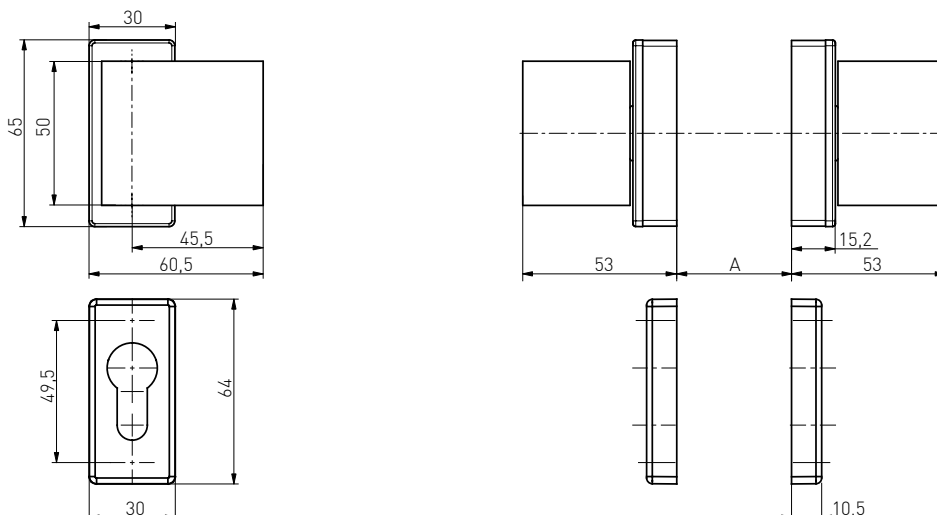

Technical drawing / Abmessungen / Fiche technique / Чертеж

- 4 x nitonakretka M4
- 4 x M4 Rivet nut
- 4 x nitonakretka M4
- 4 x заклепка M4

- 8 x samowiert \varnothing 3,5 x 18mm
- 8 x \varnothing 3,5 x 18mm Self-drilling screw
- 8 x vis autoforeuse \varnothing 3,5 x 18mm
- 8 x саморез \varnothing 3,5 x 18мм