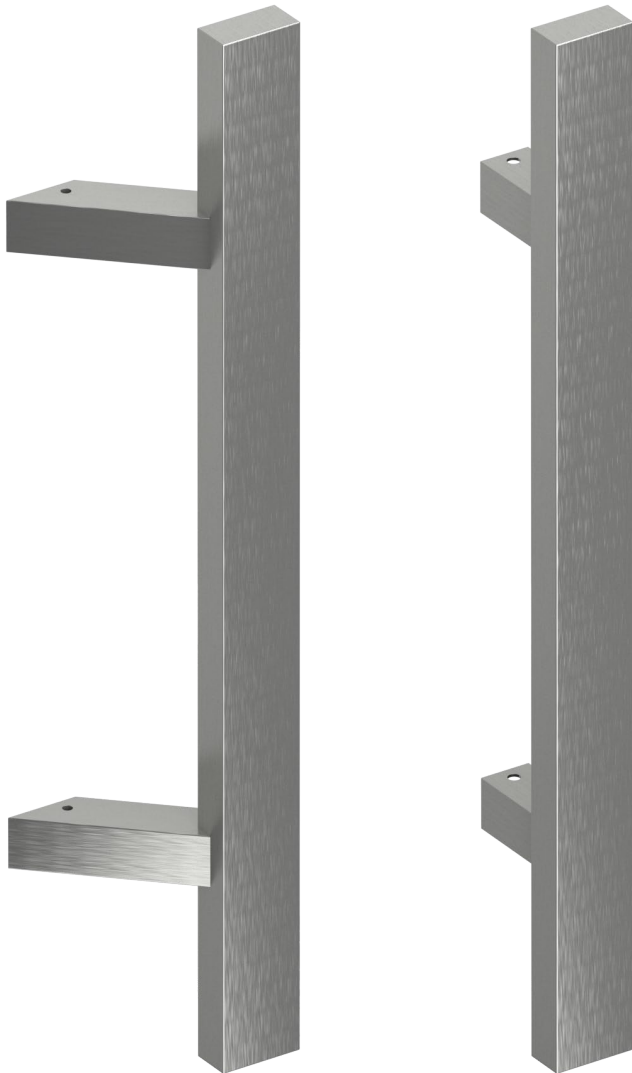

Lisbon

Pochwyty drzwiowy

Pull handle / Bügelgriffe / Barre de traction / Офисные ручки

Pochwyt drzwiowy **Lisbon**

Pull handle / Bügelgriffe / Barre de traction / Офисные ручки

A	B
300	500
450	650 *
500	800 *
500	1000
800	1200
1000	1500
1000	1700