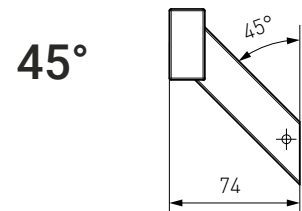

Lisbon

Pochwyty drzwiowy

Pull handle / Bügelgriffe / Barre de traction / Офисные ручки

Pochwyt drzwiowy **Lisbon**

Pull handle / Bügelgriffe / Barre de traction / Офисные ручки

A	B
300	500
450	650 *
500	800 *
500	1000
800	1200
1000	1500
1000	1700