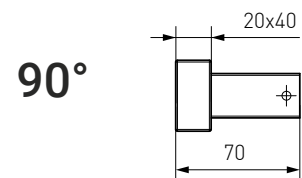

Lisbon

Pochwyty drzwiowy

Pull handle / Bügelgriffe / Barre de traction / Офисные ручки

Pochwyt drzwiowy **Lisbon**

Pull handle / Bügelgriffe / Barre de traction / Офисные ручки

A	B
300	500
450	650 *
500	800 *
500	1000
800	1200
1000	1500
1000	1700