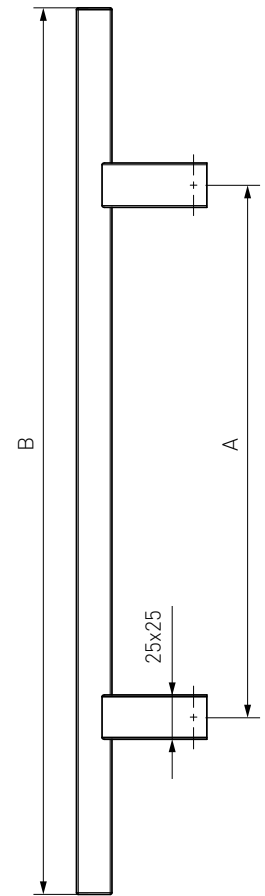

Lisbon

Pochwyty drzwiowy

Pull handle / Bügelgriffe / Barre de traction / Офисные ручки

Pochwyt drzwiowy **Lisbon**

Pull handle / Bügelgriffe / Barre de traction / Офисные ручки

A	B
300	500
450	650 *
500	800 *
500	1000
800	1200
1000	1500
1000	1700