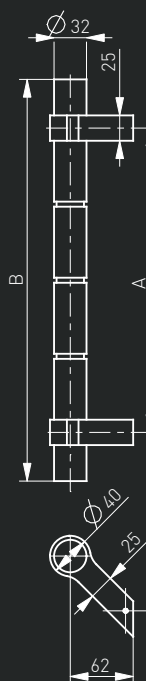

-N°: 114SE30039645

A	B
300	396
600	696
1200	1296

-N°: 104SE30039645

Pochwył ze stali nierdzewnej "SE" (INOX)

Szczotkowany / Brushed / Brossée / Шлифованная

Pochwył drzwiowy / Pull handle / Barre de tirage / Офисная ручка