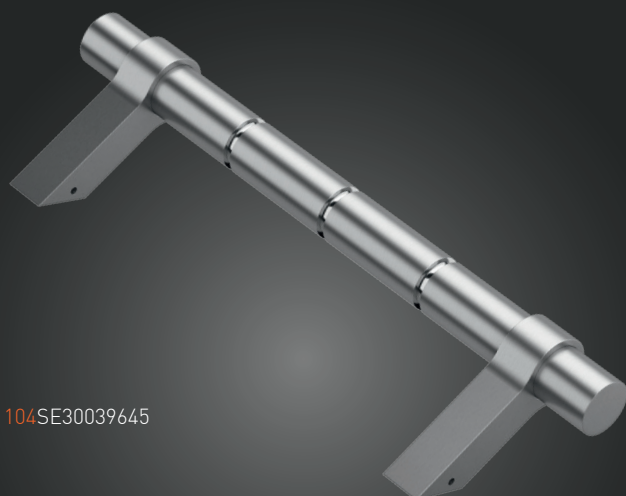

-N°: 114SE30039645

A	B
300	396
600	696
1200	1296

-N°: 104SE30039645

Pochwył ze stali nierdzewnej "SE" (INOX)

Szczotkowany / Brushed / Brossée / Шлифованная

Pochwył drzwiowy / Pull handle / Barre de tirage / Офисная ручка