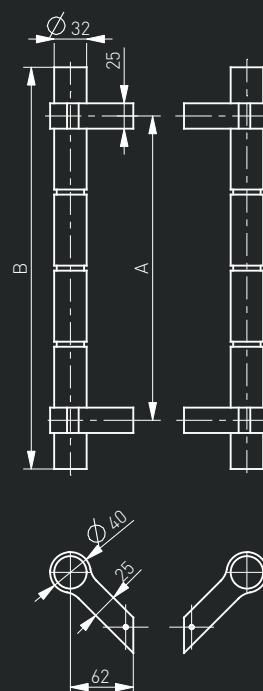

-N°: 114SE30039645

A	B
300	396
600	696
1200	1296

-N°: 104SE30039645

Pochwył ze stali nierdzewnej "SE" (INOX)

Szczotkowany / Brushed / Brossée / Шлифованная

Pochwył drzwiowy / Pull handle / Barre de tirage / Офисная ручка