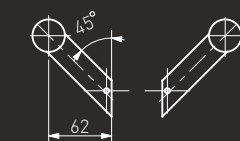

-Nº: 2x 104SS300500459005

-Nº: 104SS300500459005

45°

90°

A	B	∠
300	500	45°, 90°
600	800	45°
800	1000	45°
1000	1200	45°
1200	1400	45°
1300	1800	45°

## Pochwył ze stali nierdzewnej "SS RAL9005M" (INOX)

Szczotkowany / Brushed / Brossée / Шлифованная

Pochwył drzwiowy / Pull handle / Barre de tirage / Офисная ручка