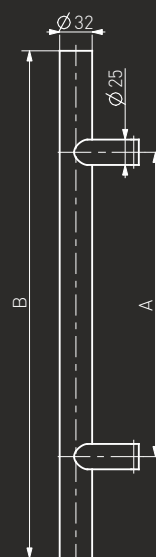

-Nº: 2x 104SS300500459005

-Nº: 104SS300500459005

45°

90°

A	B	∠
300	500	45°, 90°
600	800	45°
800	1000	45°
1000	1200	45°
1200	1400	45°
1300	1800	45°

## Pochwył ze stali nierdzewnej "SS RAL9005M" (INOX)

Szczotkowany / Brushed / Brossée / Шлифованная

Pochwył drzwiowy / Pull handle / Barre de tirage / Офисная ручка