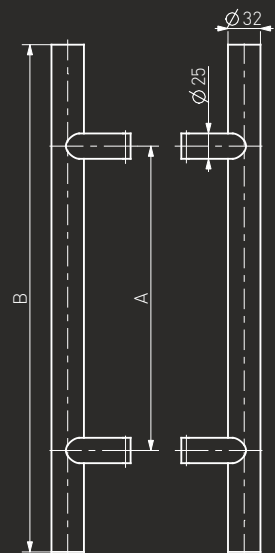

-Nº: 2x 104SS300500459005

-Nº: 104SS300500459005

45°

90°

A	B	∠
300	500	45°, 90°
600	800	45°
800	1000	45°
1000	1200	45°
1200	1400	45°
1300	1800	45°

## Pochwył ze stali nierdzewnej "SS RAL9005M" (INOX)

Szczotkowany / Brushed / Brossée / Шлифованная

Pochwył drzwiowy / Pull handle / Barre de tirage / Офисная ручка