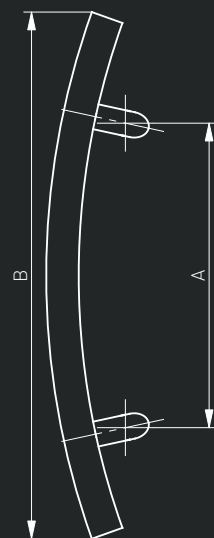

-N^o: 114WB30051945

A	B
300	519
560	802

-N^o: 104WB30051945

Pochwył ze stali nierdzewnej "WB" (INOX)

Szczotkowany / Brushed / Brossée / Шлифованная

Pochwył drzwiowy / Pull handle / Barre de tirage / Офисная ручка