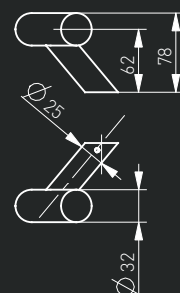

-N^o: 114WB30051945

A	B
300	519
560	802

-N^o: 104WB30051945

Pochwył ze stali nierdzewnej "WB" (INOX)

Szczotkowany / Brushed / Brossée / Шлифованная

Pochwył drzwiowy / Pull handle / Barre de tirage / Офисная ручка